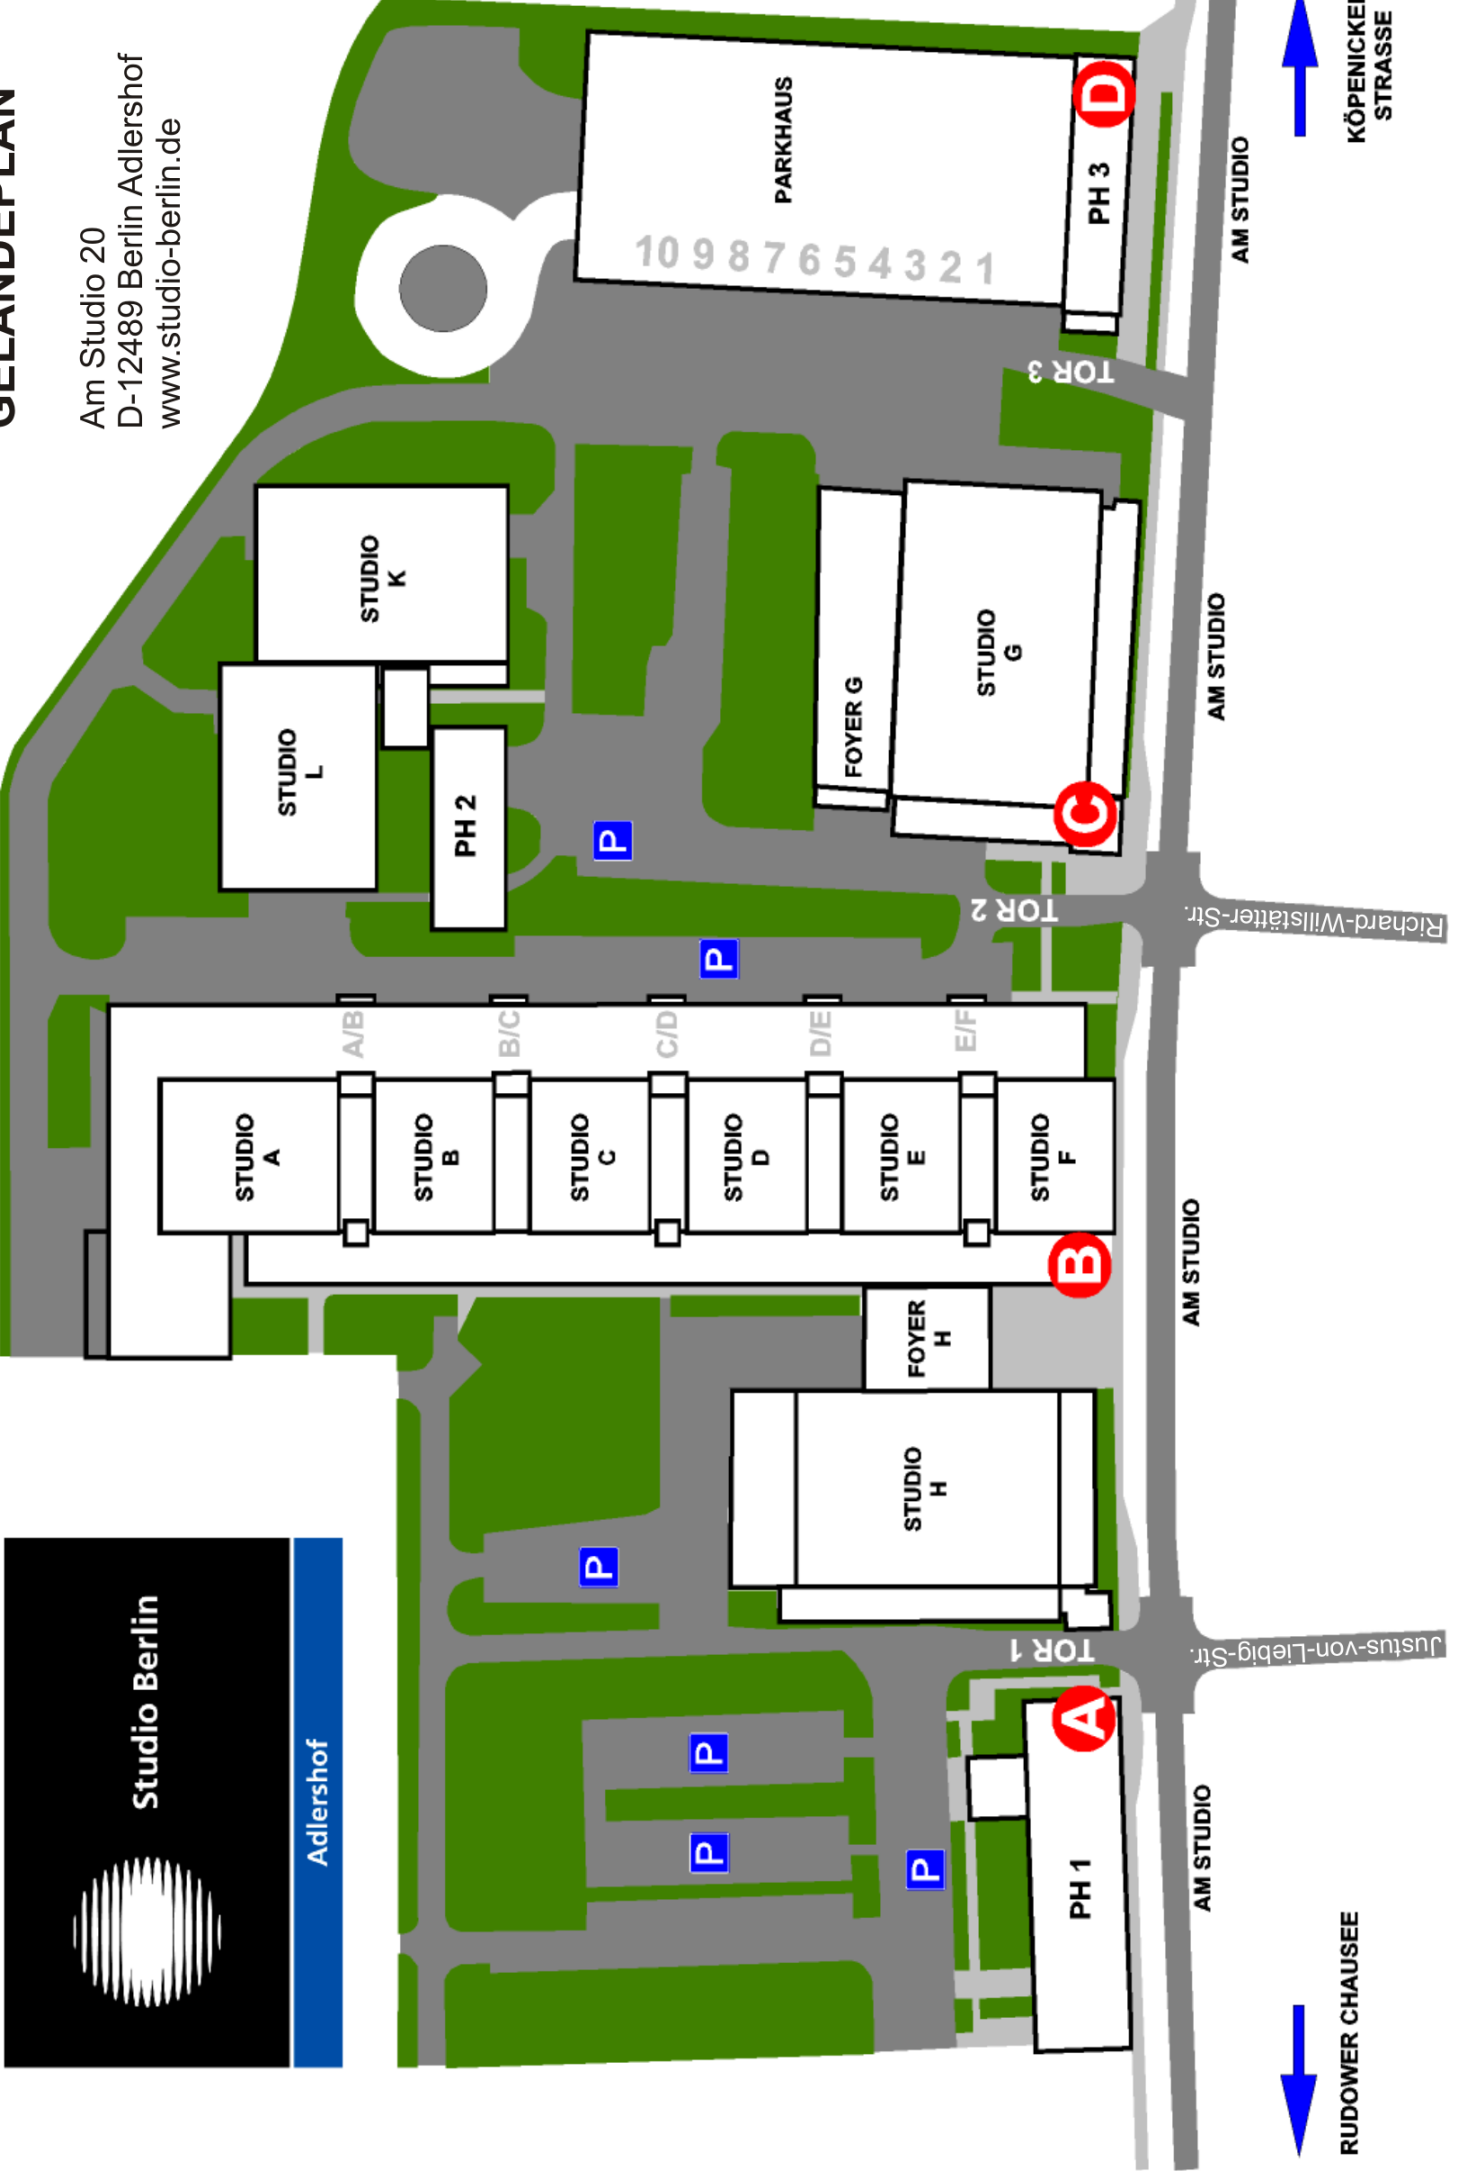

GELÄNDEPLAN

Am Studio 20
D-12489 Berlin Adlershof
www.studio-berlin.de

RUDOWER CHAUSSEE

KÖPENICKEI STRASSE

Studio Berlin

Adlershof

STUDIO A

STUDIO B

STUDIO C

STUDIO D

STUDIO E

STUDIO F

STUDIO L

STUDIO K

PH 2

PARKHAUS
10 9 8 7 6 5 4 3 2 1

AM STUDIO

AM STUDIO

TOR 1

TOR 2

TOR 3

Justus-von-Liebig-Str.

Richard-Willstätter-Str.